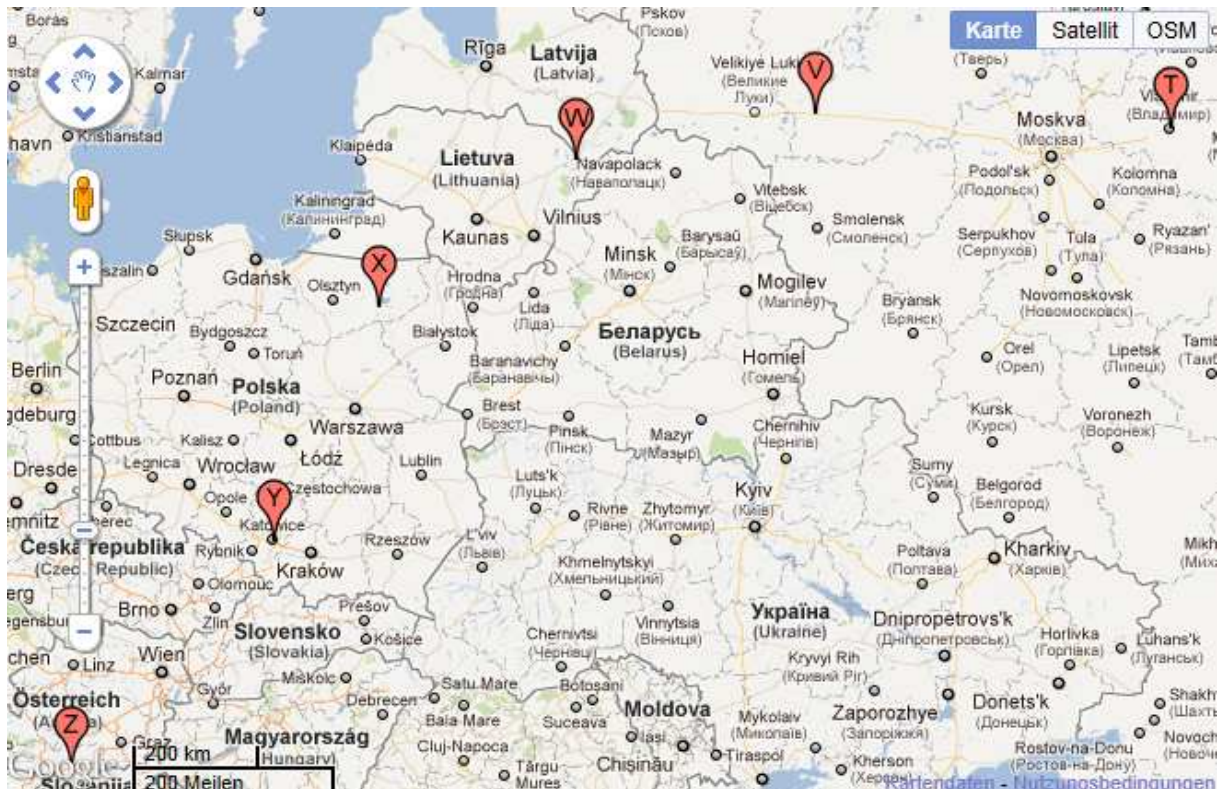

11. - 22. August 2011 - U - Z

Datum, Wegpunkt, Koordinaten und Höhe:

22082011

*26-Z "WP26-Z" markiert
33 T 436856 5167435
46.65750° N 14.17470° E
Höhe= 499.4m

20082011

*25-Y "WP25-Y" markiert
34 U 360802 5567479
50.24306° N 19.04778° E
Höhe= 266.6m

17082011

*24-X "WP24-X" markiert
34 U 536120 5948800
53.68667° N 21.54694° E
Höhe= 115.8m

15082011

*23-W "WP23-W" markiert
35 U 451123 6175037
55.71861° N 26.22194° E
Höhe= 139.7m

14082011

*22-V "WP22-V" markiert
36 V 435005 6243274
56.32972° N 31.94889° E
Höhe= 200.2m

11082011

*21-U "WP21-U" markiert
37 V 552495 6387054
57.62278° N 39.87889° E
Höhe= 104.0m